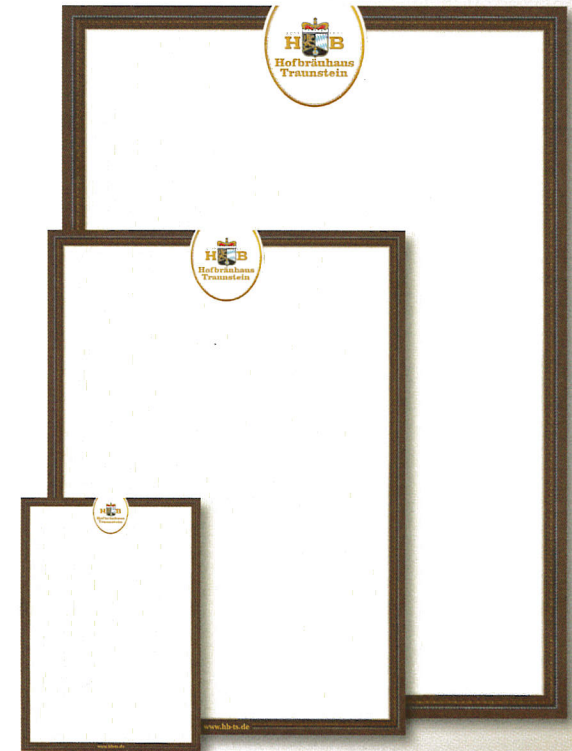

## EMAILSCHILD

mit Pfosten weiß/blau (optional)

ca. 60cm x 80cm  
Individuell beschriftbar

## EMAILAUSLEGER

mit Strahler und wahlweise mit  
Kundentextfeld  
110cm x 146cm

## SPEISEKARTEN KASTEN

50cm x 56cm

BILD HOFBRÄUHAUS TRAUNSTEIN  
80cm x 57cm

BILD MIT BRAUEREIANLAGE  
80cm x 57cm

EINDRUCKPLAKATE/  
HANDZETTEL  
DIN A2, A3, A5

## KLEINWERBEMITTEL

Bierdeckelhalter, Öffner, Serviertablett, Pilsdeckchen, Reserviert-Schilder,  
Spielkarten, Kugelschreiber