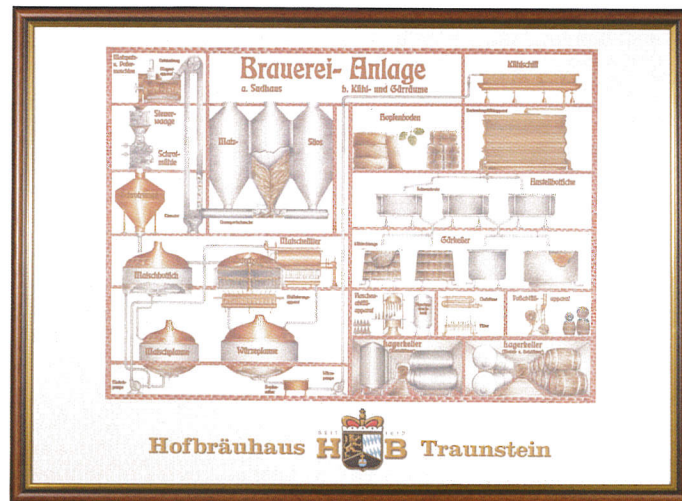

## SPEISEKARTEN KASTEN

50cm x 56cm

BILD HOFBRÄUHAUS TRAUNSTEIN  
80cm x 57cm

BILD MIT BRAUEREIANLAGE  
80cm x 57cm

EINDRUCKPLAKATE/  
HANDZETTEL  
DIN A2, A3, A5